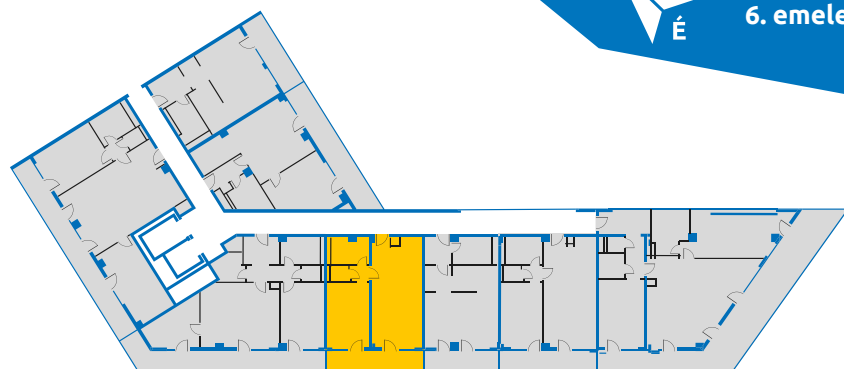

D.6.03

6. emelet

CSÁBÍTÓAN OTTHONOS

Előtér / Entrance	2,00 m ²
Fürdő / Bathroom	4,48 m ²
WC / Toilet	1,21 m ²
Közlekedő / Corridor	1,24 m ²
Hálósoba / Room	12,36 m ²
Nappali / Living room	17,59 m ²
Étkező / Dining room	1,40 m ²
Konyha / Kitchen	3,80 m ²

Nettó alapterület / Net area	44,08 m²
Bruttó alapterület / Gross area	45,61 m²
Terasz / Terrace	9,14 m²

Tájéolás / Direction:

„D” épület
6. emelet

**ALLURE
RESIDENCE**
BUDAPEST

Székhely: 1095 Budapest, Soroksári út 58.