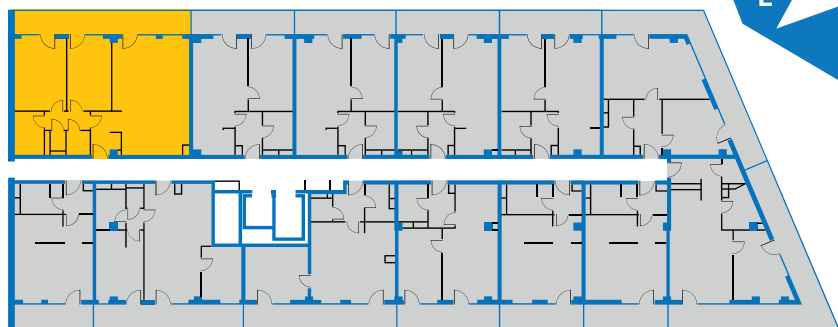

C.6.01

6. emelet

CSÁBÍTÓAN OTTHONOS

Előtér / Entrance	4,71 m ²
Fürdő / Bathroom	4,73 m ²
Közlekedő / Corridor	2,97 m ²
Mosókonyha / Laundry	2,00 m ²
WC / Toilet	1,09 m ²
Hálószoba 1. / Room 1.	12,49 m ²
Hálószoba 2. / Room 2.	14,60 m ²
Nappali / Living room	22,91 m ²
Étkező / Dining room	1,88 m ²
Konyha / Kitchen	8,22 m ²

Nettó alapterület / Net area	75,60 m²
Bruttó alapterület / Gross area	79,26 m²
Terasz / Terrace	15,64 m²

Tájolás / Direction:

„C” épület

6. emelet

É

**ALLURE
RESIDENCE**
BUDAPEST

Székhely: 1095 Budapest, Soroksári út 58.