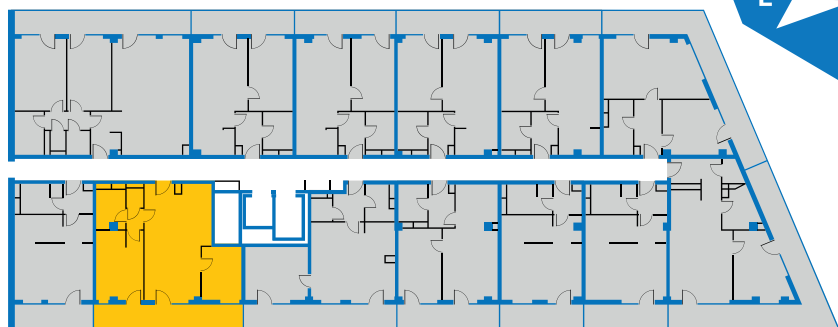

C.2.08

2. emelet

CSÁBÍTÓAN OTTHONOS

Előtér / Entrance	2,39 m ²
Fürdő / Bathroom	4,10 m ²
WC / Toilet	1,20 m ²
Hálószoba 1. / Room 1.	12,89 m ²
Hálószoba 2. / Room 2.	8,11 m ²
Közlekedő / Corridor	1,17 m ²
Étkező-Konyha / Dining room-Kitchen	7,58 m ²
Nappali / Living room	17,50 m ²

Nettó alapterület / Net area	54,94 m²
Bruttó alapterület / Gross area	58,03 m²
Terasz / Terrace	13,27 m²

Tájékozás / Direction:

„C” épület
2. emelet

É

**ALLURE
RESIDENCE**
BUDAPEST

Székhely: 1095 Budapest, Soroksári út 58.