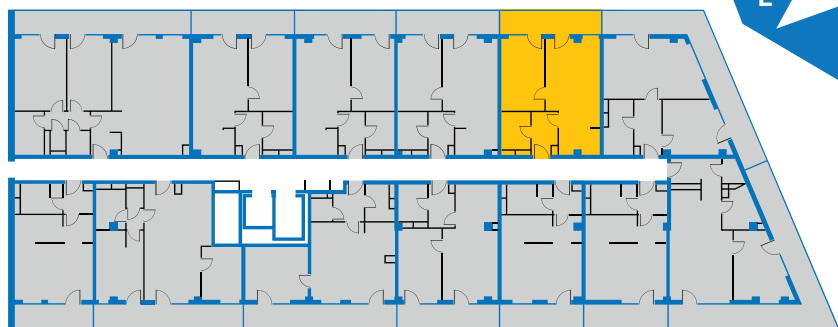

C.2.05

2. emelet

CSÁBÍTÓAN OTTHONOS

| | |
|-----------------------|----------------------|
| Előtér / Entrance | 3,96 m ² |
| Fürdő / Bathroom | 4,14 m ² |
| Hálószoba / Room | 12,49 m ² |
| Nappali / Living room | 16,32 m ² |
| Étkező / Dining room | 1,54 m ² |
| Konyha / Kitchen | 4,08 m ² |

| | |
|---------------------------------|----------------------|
| Nettó alapterület / Net area | 42,53 m ² |
| Bruttó alapterület / Gross area | 44,73 m ² |
| Terasz / Terrace | 9,16 m ² |

Tájéolás / Direction: