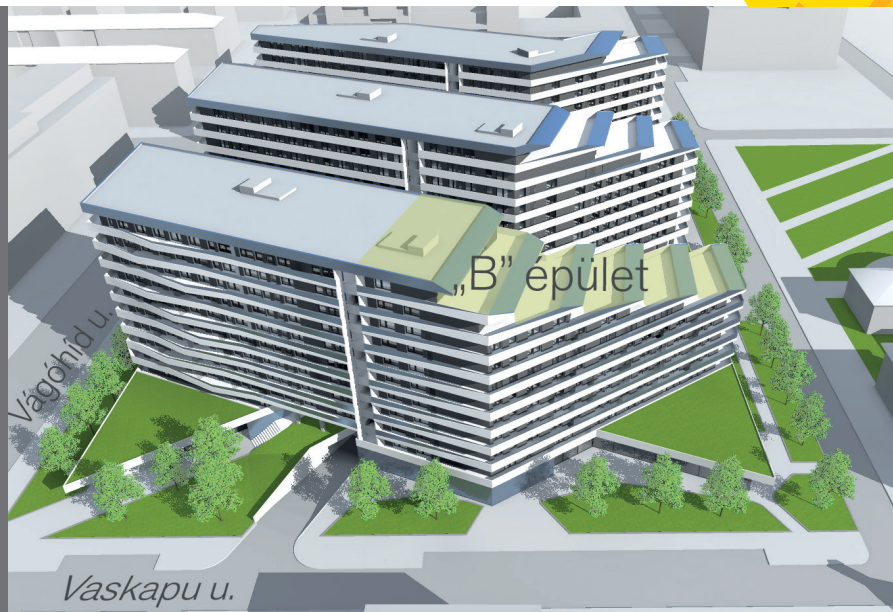

Nettó alapterület / Net area	79,84 m²
Bruttó alapterület / Gross area	84,28 m²
Terasz / Terrace	24,09 m²

Tájolás / Direction:

„B” épület
6. emelet

**ALLURE
RESIDENCE**
BUDAPEST

Székhely: 1095 Budapest, Soroksári út 58.