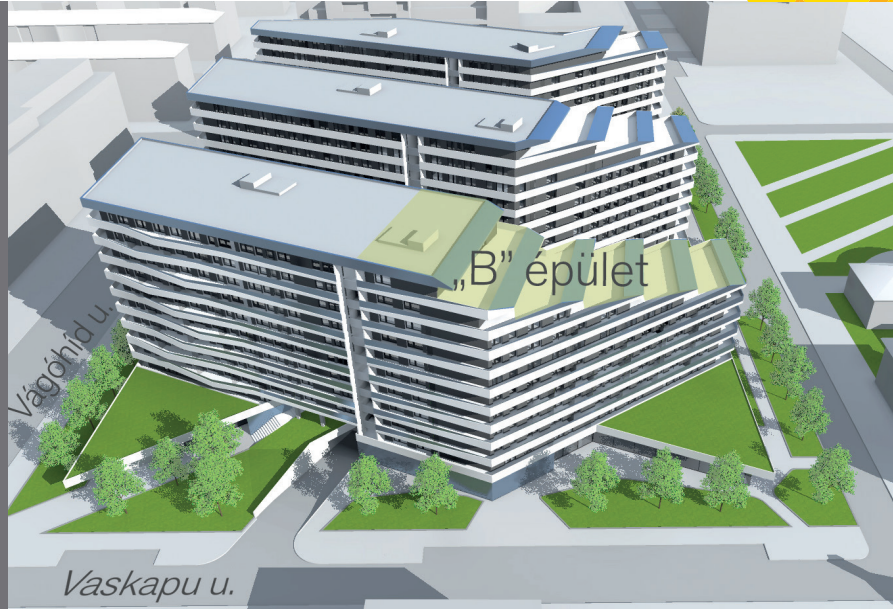

B.4.05

4. emelet

CSÁBÍTÓAN OTTHONOS

Előtér / Entrance	1,65 m ²
Fürdő / Bathroom	4,46 m ²
WC / Toilet	1,21 m ²
Közlekedő / Corridor	1,24 m ²
Hálósoba / Room	12,54 m ²
Nappali / Living room	17,16 m ²
Étkező / Dining room	1,40 m ²
Konyha / Kitchen	4,36 m ²

Nettó alapterület / Net area	44,02 m²
Bruttó alapterület / Gross area	46,10 m²
Terasz / Terrace	9,21 m²

Tájolás / Direction:

„B” épület
4. emelet