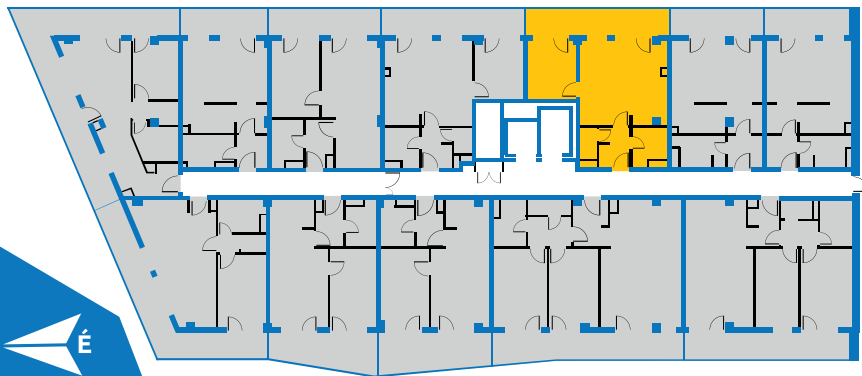

A.6.08

6. emelet

CSÁBÍTÓAN OTTHONOS

Előtér / Entrance	3,87 m ²
Fürdő / Bathroom	3,81 m ²
WC / Toilet	1,64 m ²
Hálószoba / Room	9,20 m ²
Nappali / Living room	16,63 m ²
Étkező / Dining room	2,34 m ²
Konyha / Kitchen	4,48 m ²

Nettó alapterület / Net area	41,97 m ²
Bruttó alapterület / Gross area	45,29 m ²
Terasz / Terrace	11,81 m ²

Tájéltás / Direction:

„A” épület
6. emelet

**ALLURE
RESIDENCE**
BUDAPEST

Székhely: 1095 Budapest, Soroksári út 58.