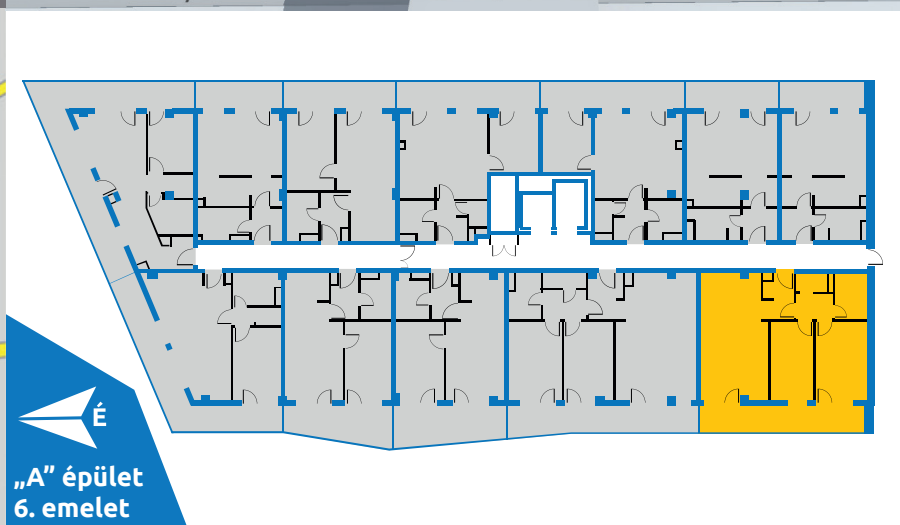

A.6.01

6. emelet

CSÁBÍTÓAN OTTHONOS

Előtér / Entrance	4,45 m ²
Fürdő / Bathroom	4,72 m ²
Hálószoba 1. / Room 1.	11,12 m ²
Hálószoba 2. / Room 2.	12,90 m ²
Nappali / Living room	16,61 m ²
WC / Toilet	1,55 m ²
Közlekedő / Corridor	3,15 m ²
Étkező / Dining room	1,88 m ²
Konyha / Kitchen	7,65 m ²

Nettó alapterület / Net area	64,03 m²
Bruttó alapterület / Gross area	68,44 m²
Terasz / Terrace	13,55 m²

Tájékozás / Direction:

**ALLURE
RESIDENCE**
BUDAPEST

Székhely: 1095 Budapest, Soroksári út 58.

Értékesítési iroda: Vágóhid és Nádasy utca sarok