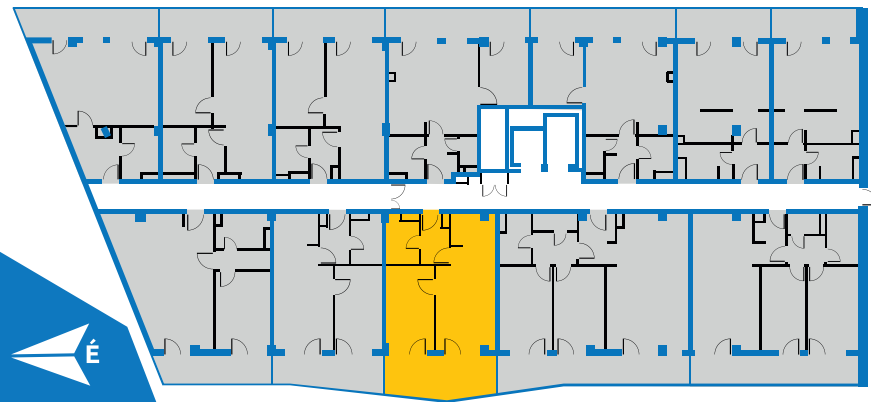

A.2.03

2. emelet

CSÁBÍTÓAN OTTHONOS

Előtér / Entrance	3,75 m ²
Fürdő / Bathroom	3,97 m ²
Hálószoba / Room	12,07 m ²
Nappali / Living room	16,09 m ²
Étkező / Dining room	1,40 m ²
Konyha / Kitchen	4,19 m ²

Nettó alapterület / Net area	41,47 m²
Bruttó alapterület / Gross area	44,33 m²
Terasz / Terrace	13,84 m²

Tájéolás / Direction:

„A” épület
2. emelet