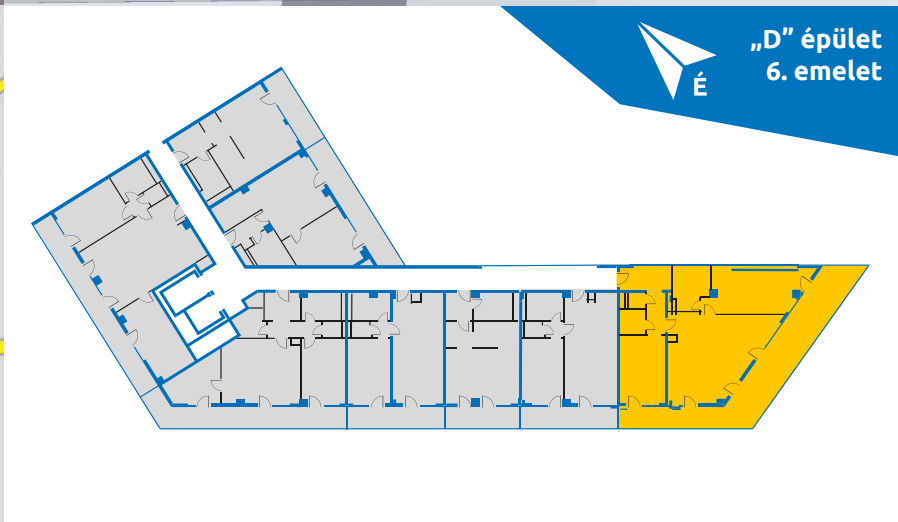

D.6.06

6. emelet

CSÁBÍTÓAN OTTHONOS

Előtér / Entrance	4,85 m ²
Fürdő / Bathroom	7,02 m ²
Nappali / Living room	20,12 m ²
Étkező / Dining room	7,46 m ²
Konyha / Kitchen	6,76 m ²
Hálósoba / Room	13,29 m ²
Zuhanyzó / Shower	2,98 m ²
WC / Toilet	1,35 m ²
Hálósoba / Room	18,14 m ²
Közlekedő / Corridor	4,18 m ²

Nettó alapterület / Net area	86,15 m²
Bruttó alapterület / Gross area	90,94 m²
Terasz / Terrace	42,18 m²

Tájolás / Direction:

**ALLURE
RESIDENCE**
BUDAPEST

Székhely: 1095 Budapest, Soroksári út 58.

Értékesítési iroda: Vágóhid és Nádasy utca sarok