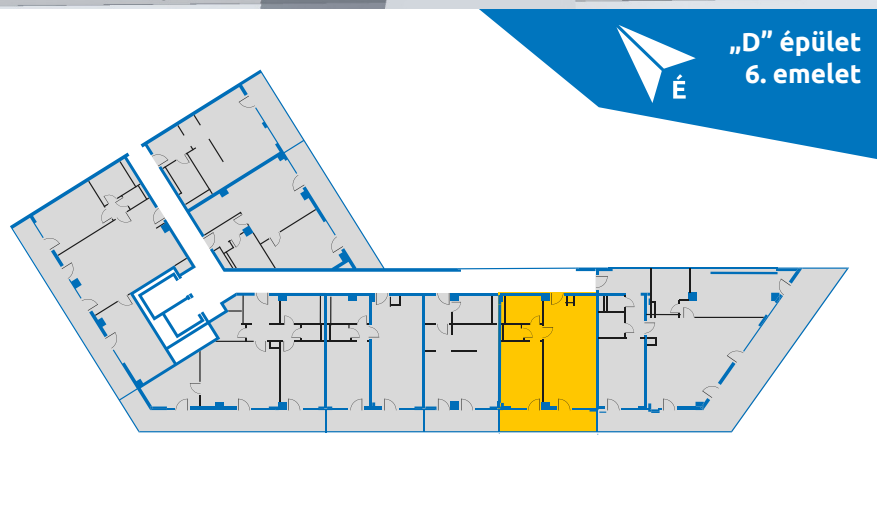

D.6.05

6. emelet

CSÁBÍTÓAN OTTHONOS

Előtér / Entrance	2,00 m ²
Fürdő / Bathroom	4,06 m ²
Közlekedő / Corridor	1,03 m ²
WC / Toilet	1,46 m ²
Hálószoba / Room	12,50 m ²
Nappali / Living room	17,16 m ²
Étkező / Dining room	1,82 m ²
Konyha / Kitchen	4,17 m ²

Nettó alapterület / Net area	44,2 m²
Bruttó alapterület / Gross area	47,25 m²
Terasz / Terrace	9,51 m²

Tájéolás / Direction:

„D” épület
6. emelet

**ALLURE
RESIDENCE**
BUDAPEST

Székhely: 1095 Budapest, Soroksári út 58.