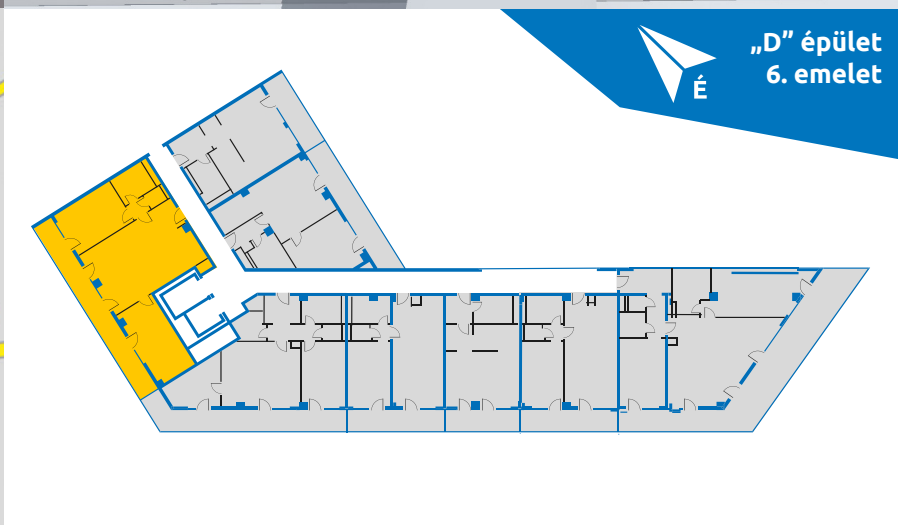

D.6.01

6. emelet

CSÁBÍTÓAN OTTHONOS

Előtér / Entrance	3,51 m ²
Fürdő / Bathroom	4,35 m ²
Hálószoba 1. / Room 1.	13,48 m ²
Hálószoba 2. / Room 2.	15,12 m ²
WC / Toilet	1,36 m ²
Nappali / Living room	23,26 m ²
Étkező / Dining room	1,43 m ²
Konyha / Kitchen	5,72 m ²

Nettó alapterület / Net area	68,24 m²
Bruttó alapterület / Gross area	72,27 m²
Terasz / Terrace	19,13 m²

Tájolás / Direction:

**ALLURE
RESIDENCE**
BUDAPEST

Székhely: 1095 Budapest, Soroksári út 58.

Értékesítési iroda: Vágóhid és Nádasdy utca sarok