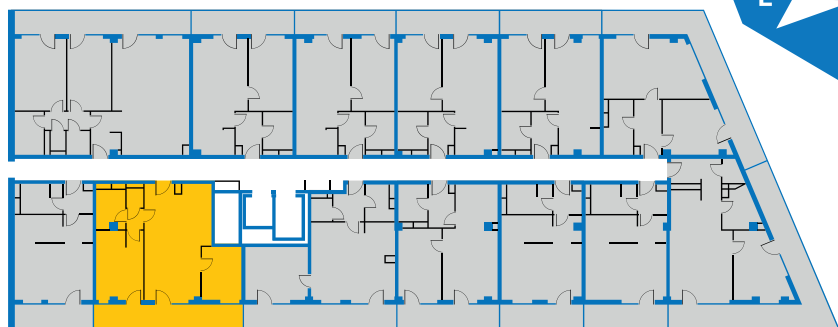

C.6.08

6. emelet

CSÁBÍTÓAN OTTHONOS

Előtér / Entrance	2,29 m ²
Fürdő / Bathroom	4,15 m ²
WC / Toilet	1,20 m ²
Hálószoba 1. / Room 1.	12,73 m ²
Hálószoba 2. / Room 2.	8,11 m ²
Közlekedő / Corridor	1,17 m ²
Étkező-Konyha / Dining room-Kitchen	7,58 m ²
Nappali / Living room	17,06 m ²

Nettó alapterület / Net area	54,29 m²
Bruttó alapterület / Gross area	58,00 m²
Terasz / Terrace	13,27 m²

Tájékozás / Direction:

„C” épület
6. emelet

É

**ALLURE
RESIDENCE**
BUDAPEST

Székhely: 1095 Budapest, Soroksári út 58.