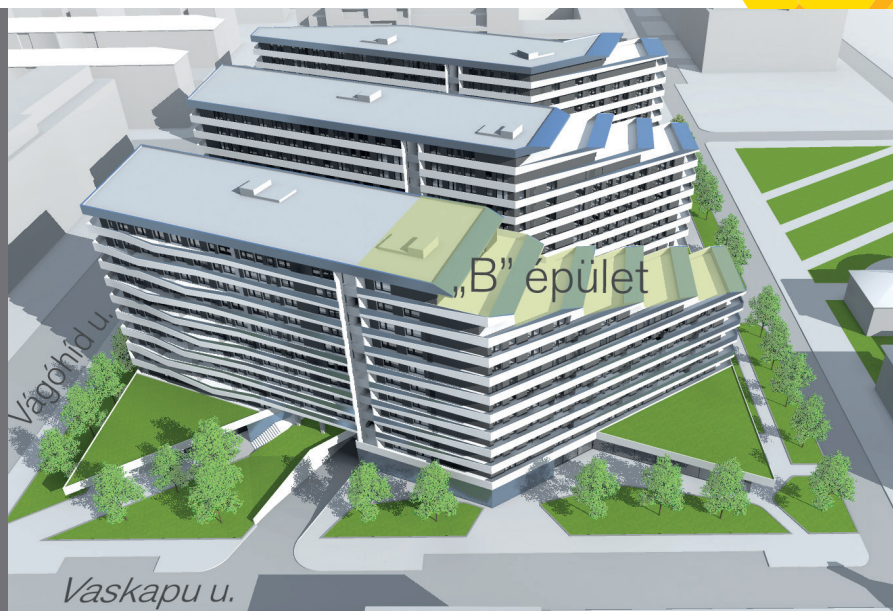

Nettó alapterület / Net area	98,71 m²
Bruttó alapterület / Gross area	103,44 m²
Terasz / Terrace	44,95 m²

Tájolás / Direction:

„B” épület
4. emelet