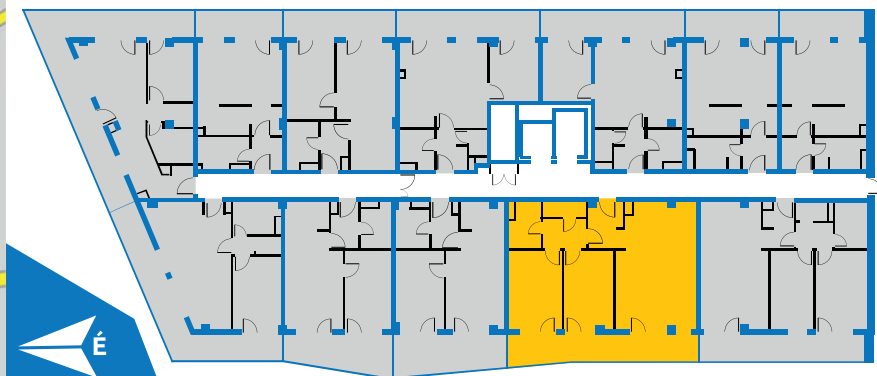

A.6.02

6. emelet

CSÁBÍTÓAN OTTHONOS

Előtér / Entrance	5,28 m ²
Fürdő / Bathroom	4,57 m ²
Hálószoba 1. / Room 1.	12,48 m ²
Hálószoba 2. / Room 2.	13,35 m ²
Nappali / Living room	20,82 m ²
WC / Toilet	2,05 m ²
Közlekedő / Corridor	4,13 m ²
Étkező / Dining room	1,88 m ²
Konyha / Kitchen	8,76 m ²

Nettó alapterület / Net area	73,32 m²
Bruttó alapterület / Gross area	77,68 m²
Terasz / Terrace	16,34 m²

Tájékozás / Direction:

„A” épület
6. emelet

**ALLURE
RESIDENCE**
BUDAPEST

Székhely: 1095 Budapest, Soroksári út 58.