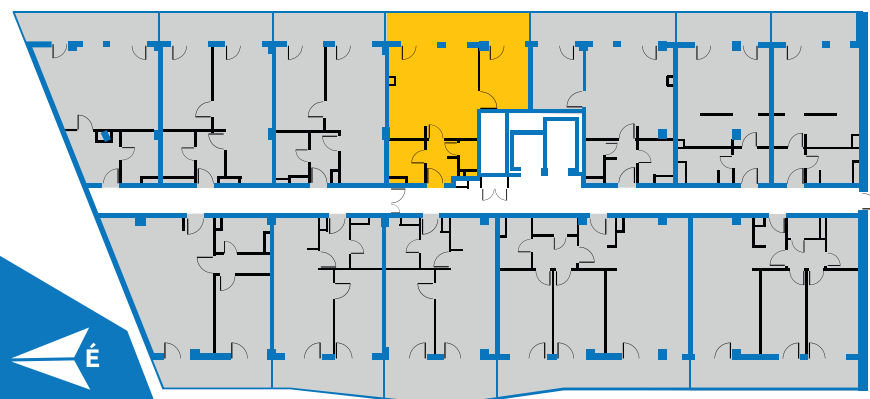

## 2. emelet

# CSÁBÍTÓAN OTTHONOS

Előtér / Entrance	3,74 m <sup>2</sup>
WC / Toilet	1,29 m <sup>2</sup>
Fürdő / Bathroom	3,91 m <sup>2</sup>
Hálószoba / Room	9,05 m <sup>2</sup>
Nappali / Living room	16,65 m <sup>2</sup>
Étkező / Dining room	2,34 m <sup>2</sup>
Konyha / Kitchen	4,82 m <sup>2</sup>

„A” épület  
2. emelet