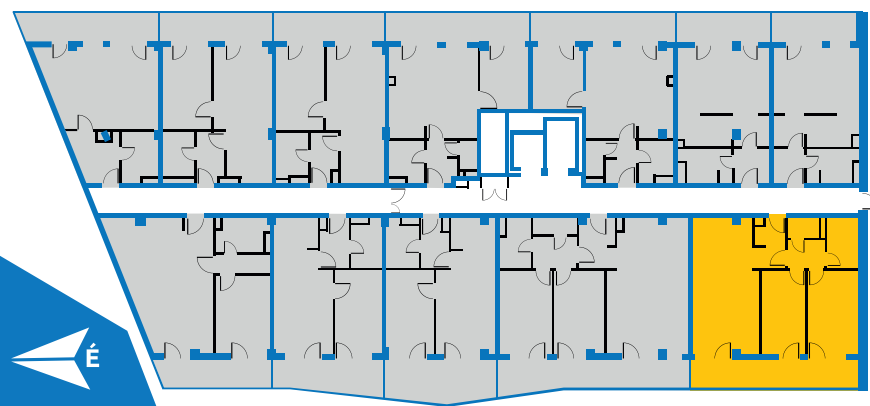

A.2.01

2. emelet

CSÁBÍTÓAN OTTHONOS

Előtér / Entrance	4,45 m ²
Fürdő / Bathroom	4,72 m ²
WC / Toilet	1,55 m ²
Közlekedő / Corridor	3,15 m ²
Hálószoba 1. / Room 1.	11,12 m ²
Hálószoba 2. / Room 2.	12,90 m ²
Nappali / Living room	16,61 m ²
Étkező / Dining room	1,88 m ²
Konyha / Kitchen	7,65 m ²

Nettó alapterület / Net area	64,03 m²
Bruttó alapterület / Gross area	68,34 m²
Terasz / Terrace	13,55 m²

Tájéltás / Direction:

„A” épület
2. emelet

**ALLURE
RESIDENCE**
BUDAPEST

Székhely: 1095 Budapest, Soroksári út 58.